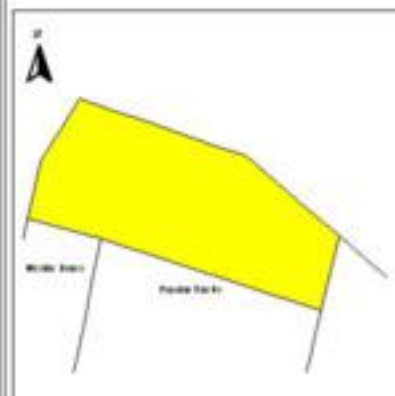

EVALUA DF
Consejo de Evaluación del
Desarrollo Social del
Distrito Federal

ÍNDICE DE DESARROLLO SOCIAL

Delegación: Venustiano Carranza
Colonia: Valle Gómez
Grado de desarrollo: Bajo

Grado de Desarrollo Social

-  Muy bajo
-  Bajo
-  Medio
-  Alto
-  Sin dato

0.03 0 0.03 0.06 Kilómetros

Fuente: Elaboración propia con datos de Seduvi e INEGI